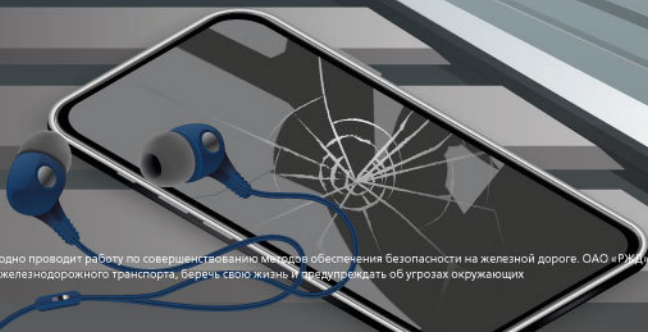

ТВОЯ ПОСЛЕДНЯЯ ПЕСНЯ?

Наушники мешают

заметить поезд

1934

случаев травматизма
на железной дороге за 2021 г.